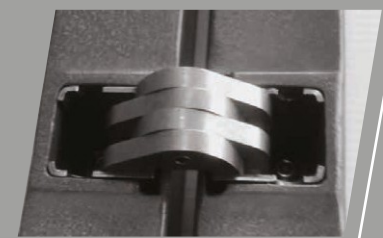

ISY

Cerniera a scomparsa