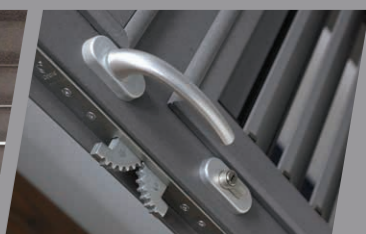

- / Contropiastre regolabili per telaio e anta per facilitare l'installazione e aumentare il grado di sicurezza
- / Serratura bunKer a 3 punti di chiusura completa di mezzo cilindro europeo con puntali in acciaio
- / A richiesta chiavi in KA con cifratura unica
- / Rostri antistrappo (3 per porta finestra - 2 per finestra)
- / Kit per montaggio incluso

STYLE

La persiana Sabrina permette di avere luce naturale ed una perfetta privacy in tutta sicurezza. Interamente realizzata in acciaio zincato dispone di comandi per la regolazione e piastre in acciaio speciale in carbonio che costituiscono una

solida griglia totalmente nascosta dai profili in alluminio. Serratura bunKer a tre punti chiusura composta da due ganci dentati in carbonitrurato con sistema autobloccante.

Cerniera a scomparsa

LIBERTY

ELEMENTI CHE PRENDONO FORMA PER UNA SICUREZZA TOTALE.

Sensori per antifurto

Blocco persiana

Serratura bunKer di serie