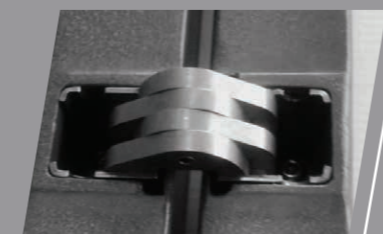

SABRINA

- / Telaio in lamiera pressopiegata 20/10 completo di regolatori per ancoraggio
- / Ante realizzate con profilo 60 x 40 spessore 15/10
- / Lamelle orientabili in alluminio con piastre passanti e comandi per la regolazione in acciaio
- / Cerniere maggiorate con cuscinetto reggispinta
- / Paletti a leva finitura colore nero con chiusura superiore e inferiore
- / Maniglia completa di copricilindro finitura colore a scelta tra nera, argento o bronzata

- / Contropiastre regolabili per telaio e anta per facilitare l'installazione e aumentare il grado di sicurezza
- / Serratura bunKer a 3 punti di chiusura completa di mezzo cilindro europeo con puntali in acciaio
- / A richiesta chiavi in KA con cifratura unica
- / Rostri antistrappo (3 per porta finestra - 2 per finestra)
- / Kit per montaggio incluso

solida griglia totalmente nascosta dai profili in alluminio. Serratura bunKer a tre punti chiusura composta da due ganci dentati in carbonitrurato con sistema autobloccante.

Cerniera a scomparsa

LIBERTY